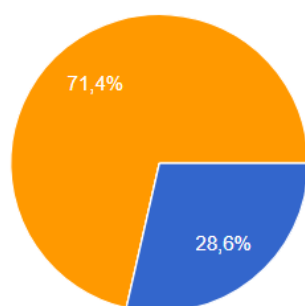

Questionario di gradimento "Progetto poesia"

DOMANDE

RISPOSTE

35

Classe frequentata

35 risposte

- biennio ITIS
- biennio LICEO
- triennio ITIS
- triennio LICEO

Giudichi positivamente questa iniziativa?

35 risposte

- 5 (molto)
- 4 (si)
- 3 (abbastanza)
- 2 (poco)
- 1 (no)

Questionario di gradimento "Progetto poesia"

Ritieni utile che la scuola la riproponga (anche per altri studenti e magari migliorata) nel prossimo anno scolastico? 