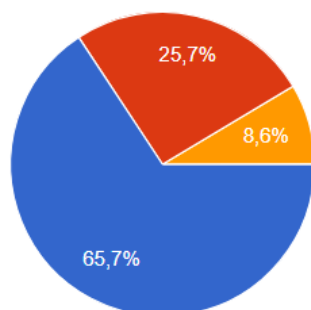

Questionario di gradimento "Progetto poesia"

DOMANDE

RISPOSTE

35

Classe frequentata

35 risposte

- biennio ITIS
- biennio LICEO
- triennio ITIS
- triennio LICEO

Giudichi positivamente questa iniziativa?

35 risposte

- 5 (molto)
- 4 (si)
- 3 (abbastanza)
- 2 (poco)
- 1 (no)

Questionario di gradimento "Progetto poesia"

Ritieni utile che la scuola la riproponga (anche per altri studenti e magari migliorata) nel prossimo anno scolastico? 